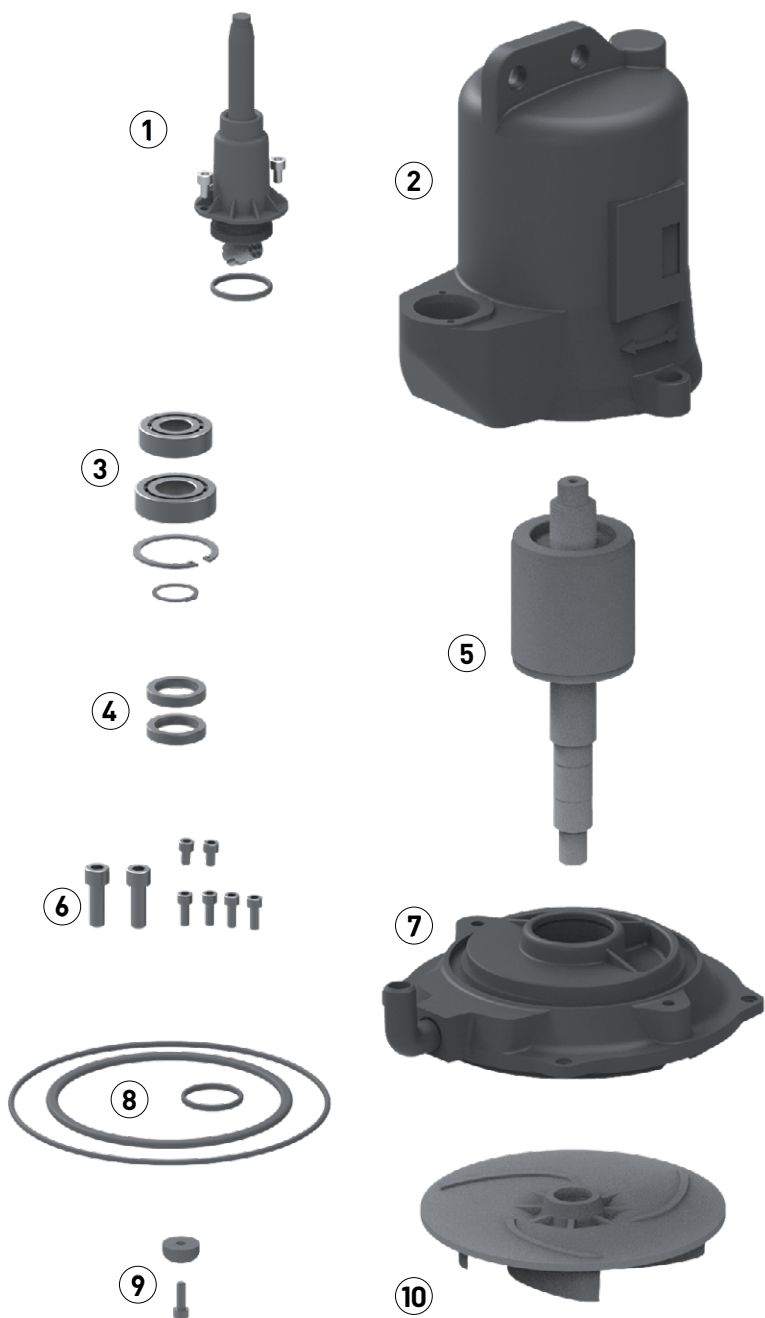

①	Pumpe Compli 400 Compli 400, 15M Compli 400 E Compli 400 E, 15M	Pump	<b>JP50469</b> <b>JP50162</b> <b>JP50470</b> <b>JP50584</b>
②	Adapter DN100/80		<b>JP50478</b>
③	Elast. Verbindung	Elastic connector	<b>JP43705</b>
④	Steuerung AD 00R (Compli 400) AD 69ECR (Compli 400 E)	Control unit	<b>JP50491</b> <b>JP50495</b>
⑤	Pumpenaufnahme	Mounting ring pump	<b>JP50477</b>
⑥	Flansch	Flange	<b>JP43706</b>
⑦	Steuerungsplatine PCBA AD 00 (Compli 400) PCBA AD 69EC (Compli 400 E)	Control board	<b>JP50497</b> <b>JP50501</b>
⑧	Niveauerfassung	Level control	<b>JP50467</b>
⑨	Rückschlagklappe	Reflux valve	<b>JP43707</b>
⑩	Zulauf	Inlet	<b>JP50472</b>
⑪	Montageset Pumpe	Pump assembly kid	<b>JP49001</b>
⑫	Dichtung Niveauerf.	Spare seal level control	<b>JP50479</b>
⑬	Wartungsdeckel	Service lid	<b>JP42798</b>
⑭	Montagering RSK	Mounting ring RV	<b>JP50476</b>
⑮	Dichtungen Drucks.	Seals discharge	<b>JP50481</b>
⑯	Dichtungen Hydr.	Seals hydraulic	<b>JP50480</b>
⑰	Überschiebmuffe	Collar	<b>JP47287</b>
⑱	Pumpenlüftung	Pump ventilation	<b>JP43710</b>
⑲	Steckdichtung	Plug in seal	<b>JP45099</b>
⑳	Auftriebssichg.	Anti floating	<b>JP50473</b>
㉑	Behälter (inkl. Pos 10)	Tank (incl. pos. 10)	<b>JP50474</b>

① Leitung compli 400	Cable 10/4 BW 10/4 BW, 15 m	<b>JP50485</b> <b>JP50161</b>
compli 400 E	10/4 BWE, 4m 10/4 BWE, 15m	<b>JP50486</b> <b>JP50487</b>
② Stator + Gehäuse compli 400 compli 400 E	Stator + Housing	<b>JP50488</b> <b>JP50448</b>
③ Lagersatz	Bearing set	<b>JP46724</b>
④ Motorabdichtung	Motor seals	<b>JP46806</b>
⑤ Rotorwelle compli 400 compli 400 E	Rotor shaft	<b>JP46761</b> <b>JP46801</b>
⑥ Schraubensatz	Screw set	<b>JP50450</b>
⑦ Lagerschild	Bearing housing	<b>JP43720</b>
⑧ Dichtungssatz	Seal set	<b>JP50449</b>
⑨ Laufradschraube	Impeller screw	<b>JP46803</b>
⑩ Laufrad UC 10/4 UC 15/4 UC 25/4	Impeller	<b>JP47290</b> <b>JP50320</b> <b>JP50321</b>