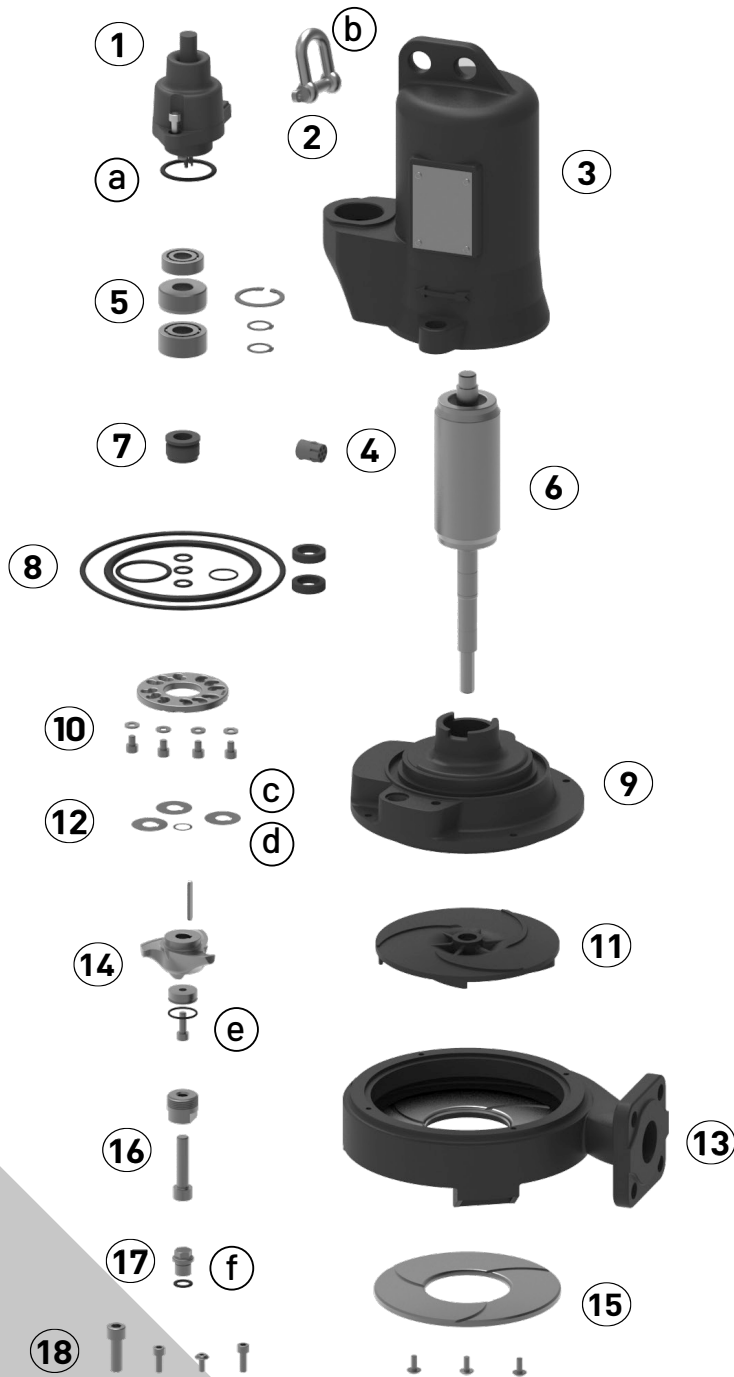

Ersatzteile - Spare parts - Pièces de rechange - Reserveonderdelen - Parti di ricambio - Reservedele - Reservdelar
 Varaosat - Części zamienne - Náhradní díly - Alkatrészek - Piese de schimb - Запасные части - 备件

① Leitung 10m Ex, 10m Ex, 15m Ex, 20m	Cable	JP46259 JP45469 JP45583 JP45584
② Schäkkel	Shackle	JP45904
③ Stator + Gehäuse 08/2 20/2	Stator + Housing	JP43737 JP43738
④ Steckverbinder	Connector	JP46572
⑤ Lagersatz	Bearing set	JP45585
⑥ Rotorwelle 08/2 20/2	Rotor shaft	JP46561 JP46562
⑦ Gleitringdichtung	Mechanical seal	JP46043
⑧ Dichtungssatz	Seal set	JP45628
⑨ Lagerkammer	Bearing housing	JP43739
⑩ Schneidplatte	Cutter plate	JP50324
⑪ Laufrad 08/2 20/2	Impeller	JP45467 JP45468
⑫ Passscheiben	Shim rings	JP46559
⑬ Pumpengehäuse mit Schleißplatte	Pump casing with wear plate	JP45471
⑭ Schneidrotor	Cutter	JP50326
⑮ Schleißplatte	Wear plate	JP45657
⑯ Abziehwerkzeug	Pulling device for cutting system	JP50325
⑰ Ölschraube	Oil screw	JP46046
⑱ Schraubensatz	Screw set	JP46563
⑲ 1l Öl	1l Oil	JP48236

a	10x O-Ring 38x3,5	JP48109
b	10x Splint / Cotter pins 1,6x20	JP46182
c	10x Scheibe / Shim ring 12x16x0,2	JP48114
d	10x Scheibe / Shim ring 12x30x0,1	JP48082
	10x Scheibe / Shim ring 12x30x0,2	JP48083
	10x Scheibe / Shim ring 12x30x0,3	JP48084
e	10x O-Ring 21x2	JP50323
f	10x O-Ring 10x2,5	JP48088