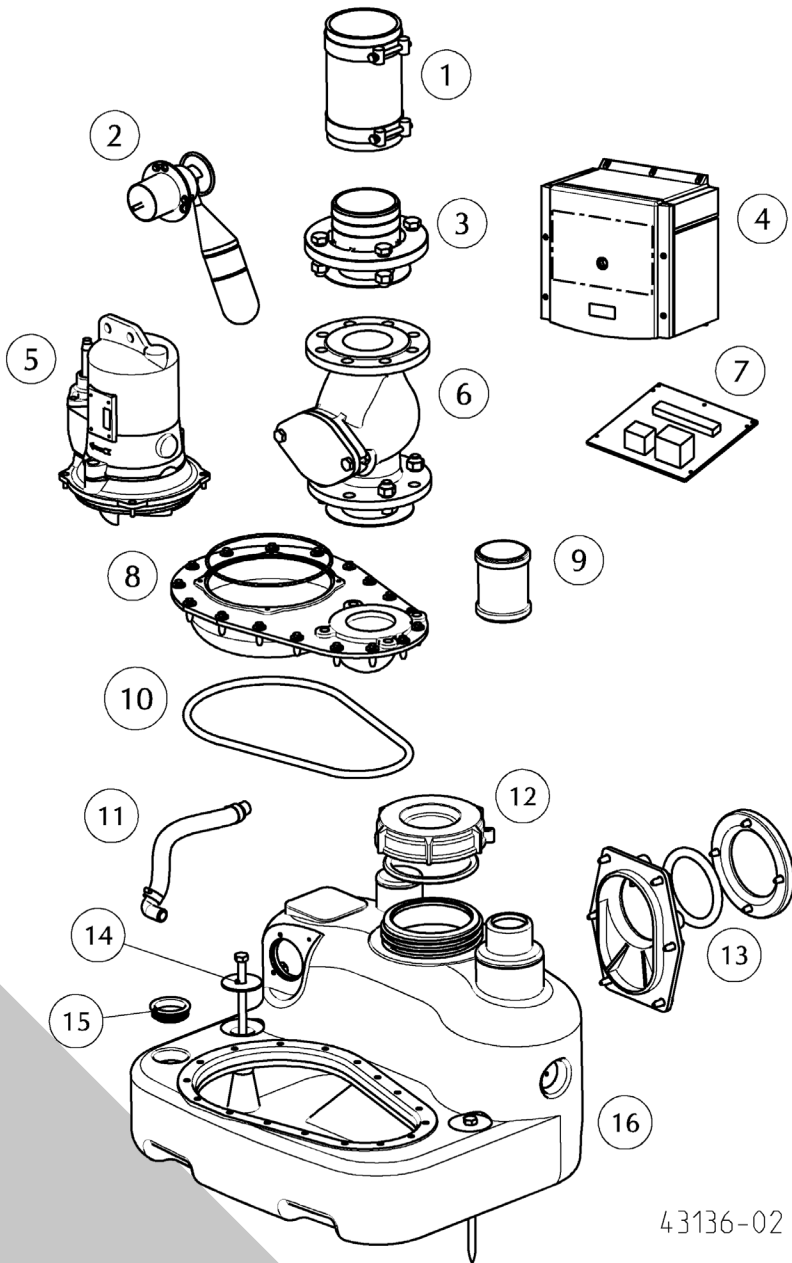

①	Elast. Verbindung	Elastic connector	JP43705
②	Niveaufassung	Level control	JP43712
③	Flansch	Flange	JP43706
④	Steuerung	Control unit	
	compli 425/2		JP45789
	compli 435/2		JP45790
⑤	Pumpe	Pump	
	compli 425/2		JP45781
	compli 435/2		JP45782
⑥	Rückschlagklappe	Reflux valve	JP43707
⑦	Steuerungsplatine	Control board	
	compli 425/2		JP47717
	compli 435/2		JP47303
⑧	Basisplatte	Base plate	JP43711
⑨	Überschiebmuffe	Collar	JP47287
⑩	Dichtband	Sealing tape	JP47966
⑪	Pumpenlüftung	Pump ventilation	JP43710
⑫	Wartungsdeckel	Service lid	JP42798
⑬	Klemmflansch	Clamping flange	JP43708
⑭	Auftriebssicherung	Anti floating	JP43709
⑮	Steckdichtung	Plug in seal	JP45099
⑯	Behälter	Tank	JP44859

43136-02

①	Leitung	Cable	JP43717
②	Stator + Gehäuse	Stator + Housing	
	25/2		JP44008
	35/2		JP46211
③	Rotorwelle	Rotor shaft	
	25/2		JP48339
	35/2		JP48340
④	Gleitringdichtung	Mechanical seal	JP46567
⑤	Lagersatz	Bearing set	JP46214
⑥	Lagerschild	Bearing housing	JP43726
⑦	Dichtungssatz	Seal set	JP46807
⑧	Lauftrad	Impeller	
	25/2		JP48359
	35/2		JP48360
⑨	Wellenabdeckung	Shaft cover	JP47043
⑩	Motorabdichtung	Motor seals	JP46806
⑪	Schraubensatz	Screw set	JP47291
⑫	Ölschraube	Oil screw	JP46046

a	10x O-Ring 38x3,5	JP48109
b	10x O-Ring 10x2,5	JP48088