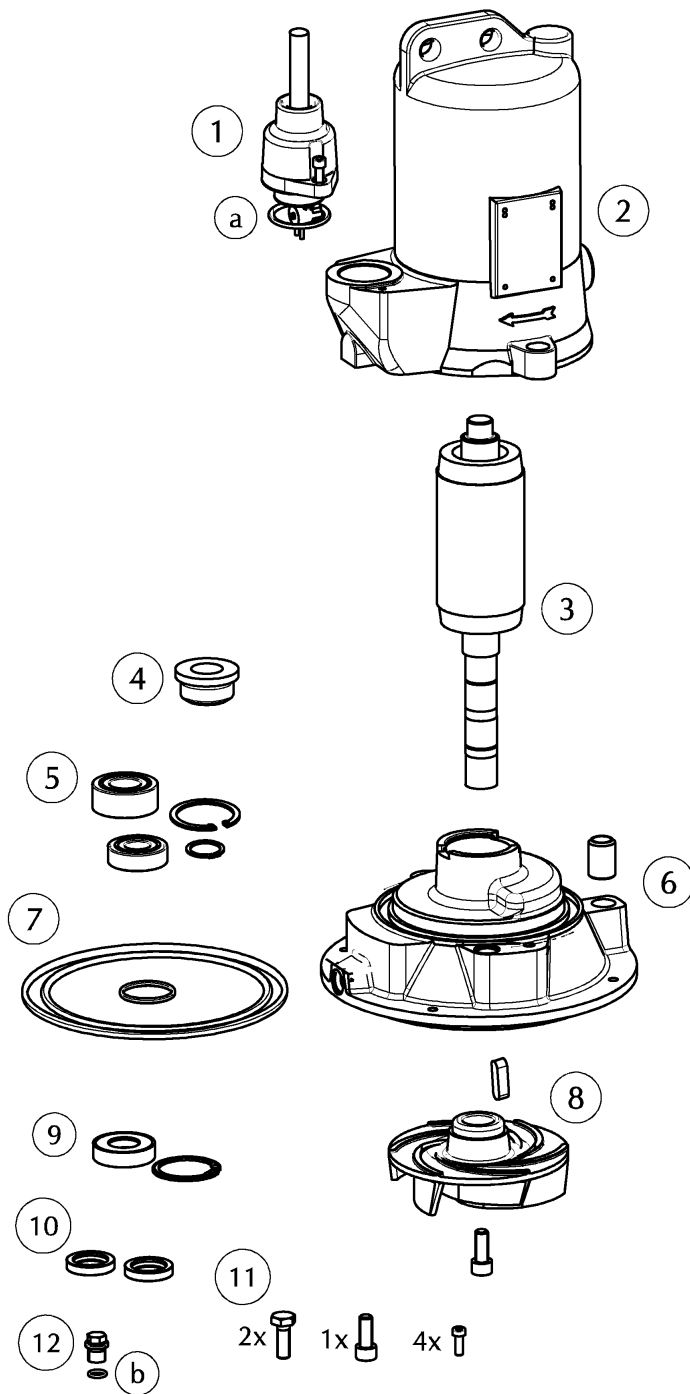

①	Elast. Verbindung	Elastic connector	JP43705
②	Niveaufassung	Level control	JP43712
③	Flansch	Flange	JP43706
④	Steuerung	Control unit	
	compli 425/2		JP45789
	compli 435/2		JP45790
⑤	Pumpe	Pump	
	compli 425/2		JP45781
	compli 435/2		JP45782
⑥	Rückschlagklappe	Reflux valve	JP43707
⑦	Steuerungsplatine	Control board	
	compli 425/2		JP47717
	compli 435/2		JP47303
⑧	Basisplatte	Base plate	JP43711
⑨	Überschiebmuffe	Collar	JP47287
⑩	Dichtband	Sealing tape	JP47966
⑪	Pumpenlüftung	Pump ventilation	JP43710
⑫	Wartungsdeckel	Service lid	JP42798
⑬	Klemmflansch	Clamping flange	JP43708
⑭	Auftriebssicherung	Anti floating	JP43709
⑮	Steckdichtung	Plug in seal	JP45099
⑯	Behälter	Tank	JP44859

43136-02

①	Leitung	Cable	JP43717
②	Stator + Gehäuse	Stator + Housing	
	25/2		JP44008
	35/2		JP46211
③	Rotorwelle	Rotor shaft	
	25/2		JP48339
	35/2		JP48340
④	Gleitringdichtung	Mechanical seal	JP46567
⑤	Lagersatz	Bearing set	JP46214
⑥	Lagerschild	Bearing housing	JP43726
⑦	Dichtungssatz	Seal set	JP46807
⑧	Lauftrad	Impeller	
	25/2		JP48359
	35/2		JP48360
⑨	Wellenabdeckung	Shaft cover	JP47043
⑩	Motorabdichtung	Motor seals	JP46806
⑪	Schraubensatz	Screw set	JP47291
⑫	Ölschraube	Oil screw	JP46046