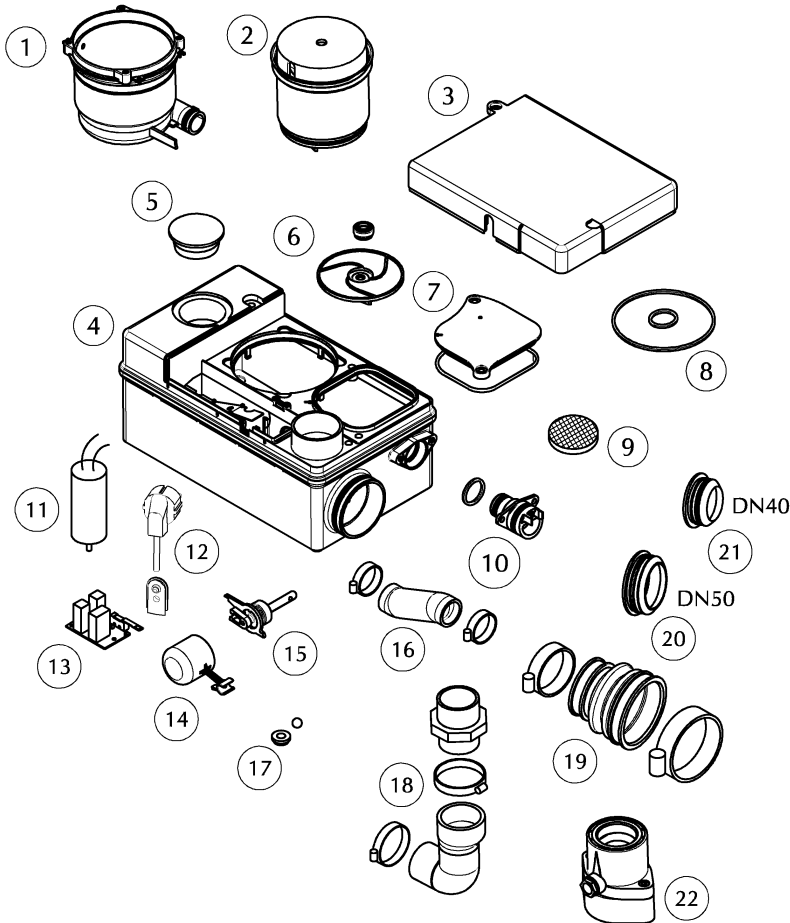

**HEBEFIX MINI**

Ersatzteile - Spare parts - Pièces de rechange - Reserveonderdelen - Parti di ricambio - Reservedele - Reservdelar  
 Varaosat - Części zamienne - Náhradní díly - Alkatrészek - Piese de schimb - Запасные части - 备件

①	Motoraufnahme	Motor mount	<b>JP50618</b>
②	Motor	Motor	<b>JP50193</b>
③	Abdeckung	Cover	<b>JP50182</b>
④	Behälter	Tank	<b>JP50186</b>
⑤	Stopfen	Plug	<b>JP50201</b>
⑥	Laufrad	Impeller	<b>JP50192</b>
⑦	Wartungsdeckel	Service cover	<b>JP50189</b>
⑧	Dichtungssatz	Seal set	<b>JP50198</b>
⑨	Aktivkohlefilter	Act. carbon filter	<b>JP47542</b>
⑩	Druckabgang	Pressure outlet	<b>JP50184</b>
⑪	Kondensator	Capacitor	<b>JP50197</b>
⑫	Anschlusskabel	Mains cable	<b>JP50196</b>
⑬	Platine	Control board	<b>JP50183</b>
⑭	Schwimmer	Float	<b>JP45598</b>
⑮	Schaltwelle	Switch shaft	<b>JP50195</b>
⑯	Krümmen	Elbow	<b>JP50188</b>
⑰	Lüftung	Ventilation	<b>JP50202</b>
⑱	Schlauchkrümmer	Outlet elbow	<b>JP50185</b>
⑲	Manschette	Collar	<b>JP45100</b>
⑳	Steckdichtung	Plug in seal DN 50	<b>JP45099</b>
㉑	Steckdichtung	Plug in seal DN 40	<b>JP45098</b>
㉒	Rückschlagklappe	Check valve	<b>JP09739</b>