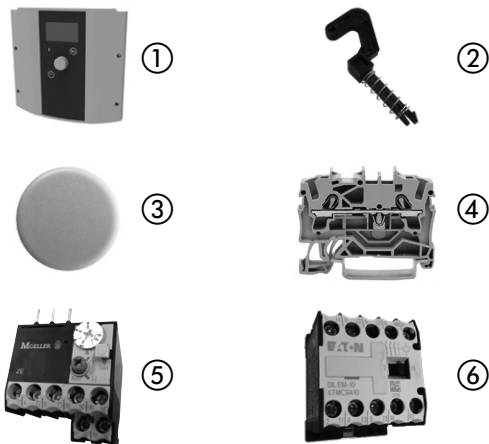

Ersatzteile - Spare parts - Pièces de rechange - Reserveonderdelen - Parti di ricambio - Reservedele - Reservdelar
 Varaoasat - Części zamienne - Náhradní díly - Alkatrészek - Piese de schimb - Запасные части - 备件

① Tür-Set HighLogo1	Cover-Set HighLogo1	JP48146
② Scharnier	Hinge	JP48310
③ Drehrad	Selector wheel	JP48318
④ Klemme 2L-DG-KL 2,5	Terminal 2L-DG-KL 2,5	JP48317
Klemme 3L-DG-KL 2,5	Terminal 3L-DG-KL 2,5	JP48316
⑤ Überstromrelais	Overcurrent relay	
ZE-4 2,4-4 A		JP47779
ZE-6 4-6 A		JP47780
ZE-9 6-9 A		JP47781
⑥ Schütz DIL EM 10	Contacteur DIL EM 10	JP47671

Niveaugeber	Level detector	
⑦ Druckschalter 100/50	Pressure switch	JP47699
⑧ Sicherheitsbarriere	Safety barrier ATEX	JP46348
⑨ TLS Halter		JP46456
⑩ TLS Tauchscharter 9,5m		JP48304
TLS Tauchscharter 15 m		JP48873
TLS Tauchscharter 20 m		JP47771
TLS Tauchscharter 30 m		JP47772
⑪ 2x Schlauchbefestigung	2x Hose fastening	JP48141
⑫ 2x Verschraubung	2x Hose connector	JP48142
⑬ 2x Schlauch, 10m	2x Hose, 10m	JP48143
2x Schlauch, 15m	2x Hose, 15m	JP48144
2x Schlauch, 20m	2x Hose, 20m	JP48145
2x Schlauch, 30m	2x Hose, 30m	JP48840
⑭ Luftglockenset, 10m	Pressure sensor set, 10m	JP48148
⑮ Luftglocke m Schlauch, 10m	Press. sensor w hose, 10m	JP47698
⑯ 20x Fangflasche	20x Catch hanger	JP46904