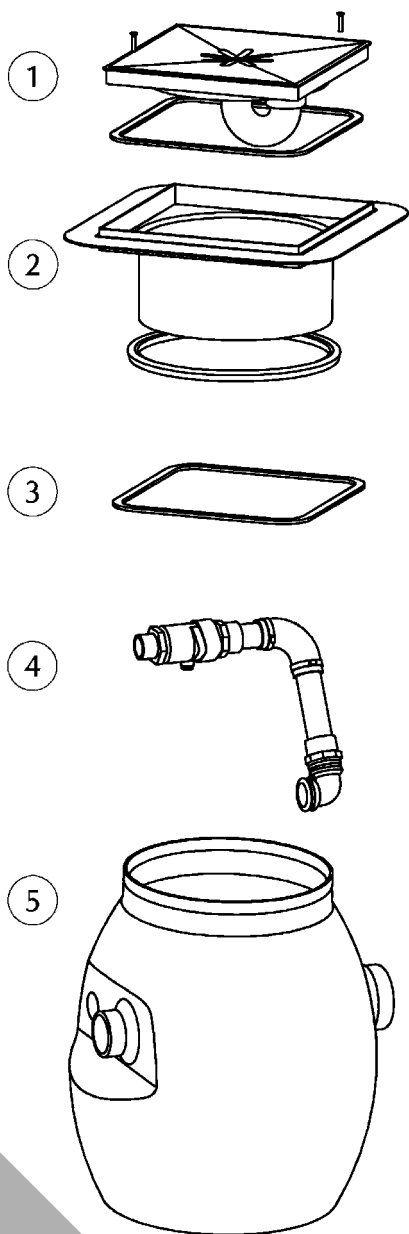

**BAUFIX 100 (JP09706)**

Ersatzteile - Spare parts - Pièces de rechange - Reserveonderdelen - Parti di ricambio - Reservedele - Reservdelar  
 Varaosat - Części zamienne - Náhradní díly - Alkatrészek - Piese de schimb - Запасные части - 备件

①	Abdeckplatte	Cover	<b>JP48245</b>
②	Abdeckrahmen	Frame	<b>JP48244</b>
③	Dichtprofil	Profiled joint	<b>JP47394</b>
④	Anschluss-Set	Connecting kit	<b>JP47396</b>
⑤	Behälter	Sump	<b>JP47397</b>