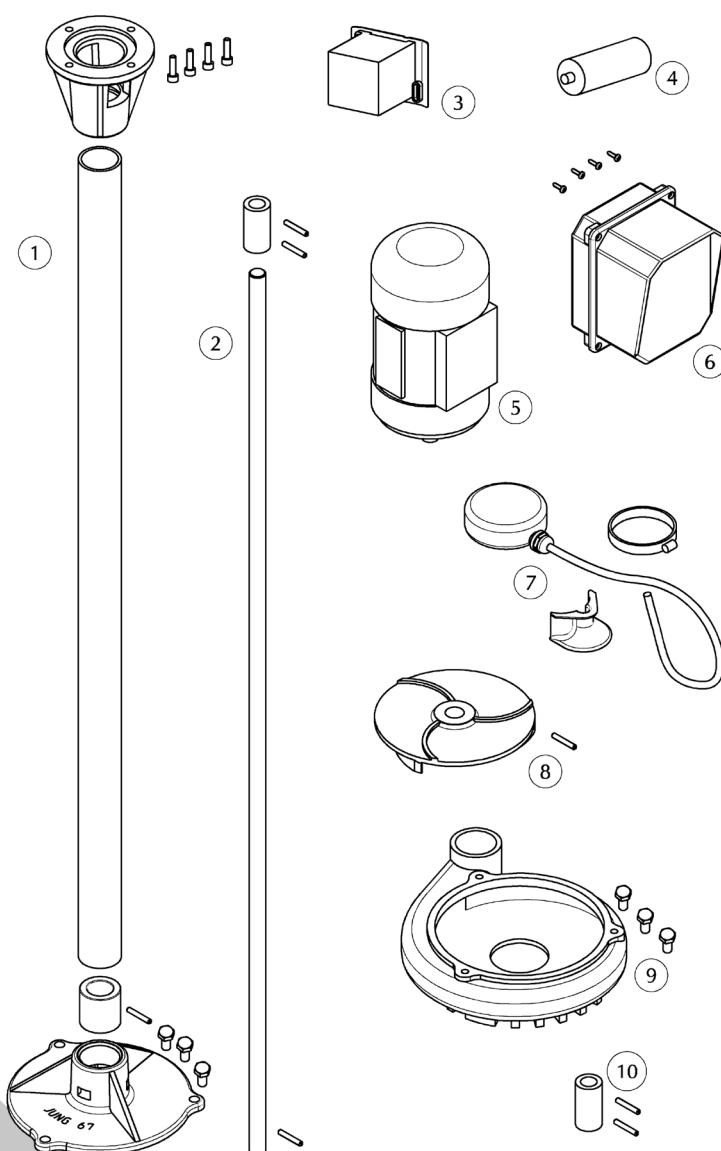

Ersatzteile - Spare parts - Pièces de rechange - Reserveonderdelen - Peça de reposição - Parti di ricambio - Reservedele - Reservdelar Varaosat - Części zamienne - Náhradní díly - Alkatrészek - Piese de schimb - Запасные части - 备件

①	Tragrohr	Stut tube	JP45769
②	Welle	Shaft	JP45770
③	Schalterschütz	Contactor	JP47671
④	Kondensator	Capacitor	JP46015
⑤	Motor	Motor	
	KE		JP45772
	KD		JP45773
⑥	Schaltung	Control unit	
	KE		JP45774
	KD		JP45775
⑦	Schwimmer	Float	JP45771
⑧	LaufRad	Impeller	JP45776
⑨	Spiralgehäuse	Volute casing	JP45768
⑩	Kupplung	Coupling	JP47399