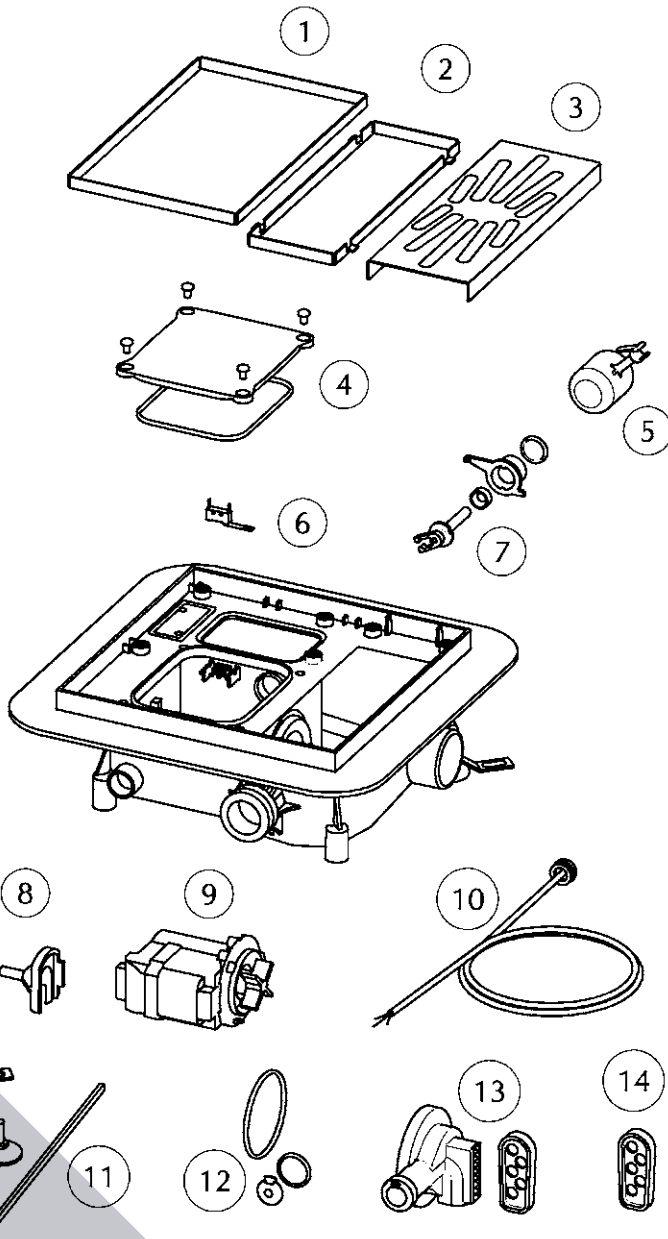

PLANCOFIX (JP44685)

Ersatzteile - Spare parts - Pièces de rechange - Reserveonderdelen - Parti di ricambio - Reservedele - Reservdelar
 Varaosat - Części zamienne - Náhradní díly - Alkatrészek - Piese de schimb - Запасные части - 备件

①	Abdeckung	Cover	JP45594
②	Abdeckung, klein	Cover small	JP45595
③	Ablaufrost	Grid	JP45596
④	Deckel Motorraum	Cover for motor	JP45597
⑤	Schwimmer	Float	JP45598
⑥	Mikroschalter	Micro switch	JP45599
⑦	Schaltwelle	Switch cam	JP45600
⑧	Motorspanner	Motor clamp	JP45601
⑨	Motor	Motor	JP45602
⑩	Netzleitung	Cable	JP45603
⑪	Zubehör	Accessories set	JP45604
⑫	Dichtungen, hydr.	Seals, hydraulic	JP45605
⑬	Hydraulik	Hydraulic	JP45606
⑭	Keil	Wedge	JP50678