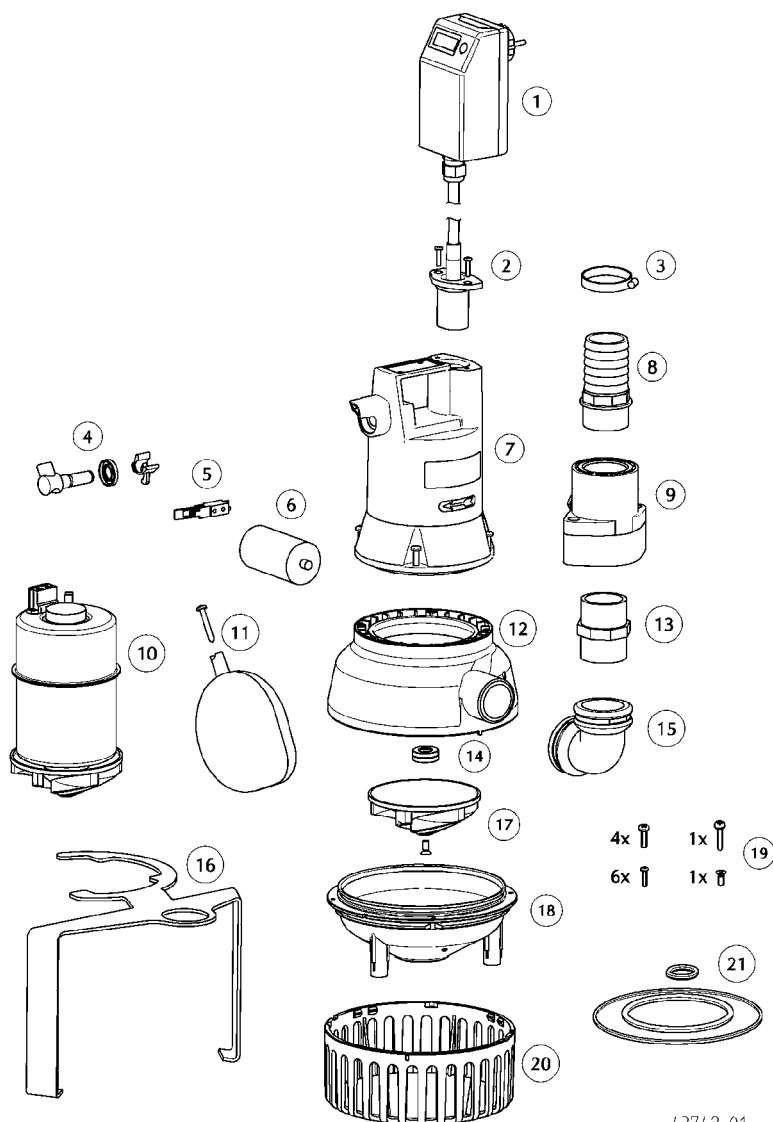

**DRAINAGESSET**

Ersatzteile - Spare parts - Pièces de rechange - Reserveonderdelen - Parti di ricambio - Reservedele - Reservdelar  
 Varaosat - Części zamienne - Náhradní díly - Alkatrészek - Piese de schimb - Запасные части - 备件

43742-01

①	Steckergerät	Plug-in unit	<b>JP46781</b>
②	Leitung	Cable	<b>JP46782</b>
③	Schelle	Hose clamp	<b>JP44765</b>
④	Schaltwelle	Shift shaft	<b>JP42770</b>
⑤	Mikroschalter	Microswitch	<b>JP46351</b>
⑥	Kondensator	Capacitor	<b>JP46374</b>
⑦	Haube	Top cover	<b>JP46372</b>
⑧	Schlauchtülle	Hose connection	<b>JP46783</b>
⑨	Rückschlagklappe	Reflux valve	<b>JP09739</b>
⑩	Motor	Motor	<b>JP46375</b>
⑪	Schwimmer	Float	<b>JP40856</b>
⑫	Spiralgehäuse	Volute casing	<b>JP46368</b>
⑬	Doppelnippel	Taper nipple	<b>JP46784</b>
⑭	Dichtungen	Seals	<b>JP46370</b>
⑮	Winkel	Elbow	<b>JP46355</b>
⑯	Verdrehsicherung	Anti twist device	<b>JP46785</b>
⑰	Lauftrad	Impeller	<b>JP46369</b>
⑱	Deckel	Cover	<b>JP42772</b>
⑲	Schraubensatz	Screw set	<b>JP42773</b>
⑳	Siebfuß	Strainer base	<b>JP46367</b>
㉑	Dichtungssatz	Seal set	<b>JP46354</b>