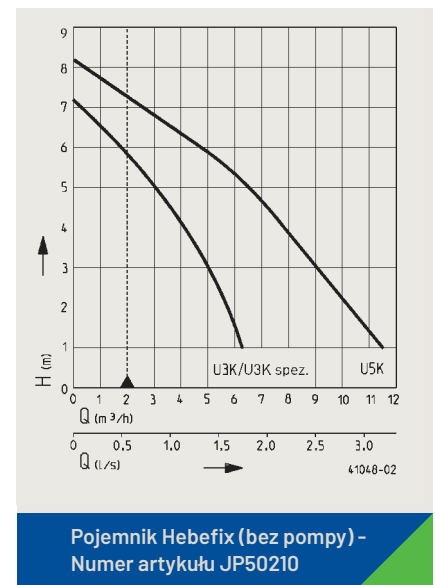

Zalety w stosunku do poprzedniego pojemnika:

- > Ulepszona uszczelka pokrywy
- > Większy filtr z węglem aktywnym
- > Łatwe odkręcanie pokrywy bez demontażu syfona lub rura wlotowa
- > Króciec do awaryjnego odprowadzania wody
- > Złącza są w tym samym miejscu, co ułatwia wymianę
- > Ulepszony montaż na ścianie
- > Może być teraz wyposażony w U5KS

Pojemnik Hebefix (bez pompy) - Numer artykułu JP50210