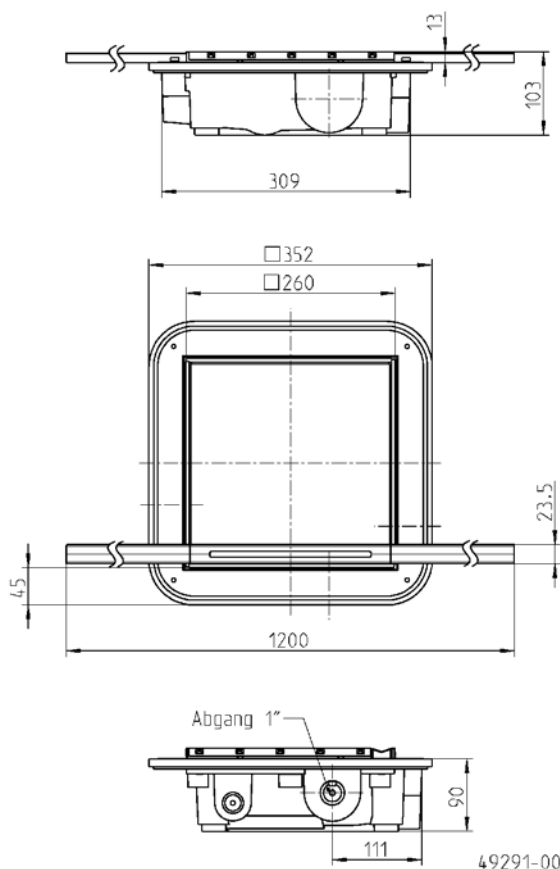

De Plancofix line wordt in de dekvloer aangebracht en vormt zo het afvoerputje voor betegelde douches. Het af te voeren water wordt via een 1"-drukleiding naar de dichtstbijzijnde valleiding gepompt. De overgang in de valpijp zich tenminste moet 25 cm boven de Plancofix bevinden.

De Plancofix Line heeft een inbouwdiepte van 9 cm nodig, inclusief de isolatieplaat. De twee buitenste geleiders zorgen ervoor dat het douchewater naar keuze met een minimaal afschot kan weglopen.

CAPACITEIT

MECHANISCHE GEGEVENS

Pomp	horizontaal eentraps	Perszijde	1" IG
Niveauregeling opgebouwd	ja	Gewicht	4,5 kg

ELEKTRISCHE GEGEVENS

Spanning	1/N/PE~230 V	Draden	3G0,75 GR
Motorvermogen P1	30 W	Wikkelingsthermostaat	ja
Stroom	0,2 A	Motorbeveiliging	in de wikkeling
Netsnoer	5m H05VV-F	Stekker	zonder

PLANCOFIX LINE

Type	Art.-Nr.
Plancofix Line	JP50177

Afmetingen Plancofix line (mm)

Inbouwvoorbeelden Plancofix line