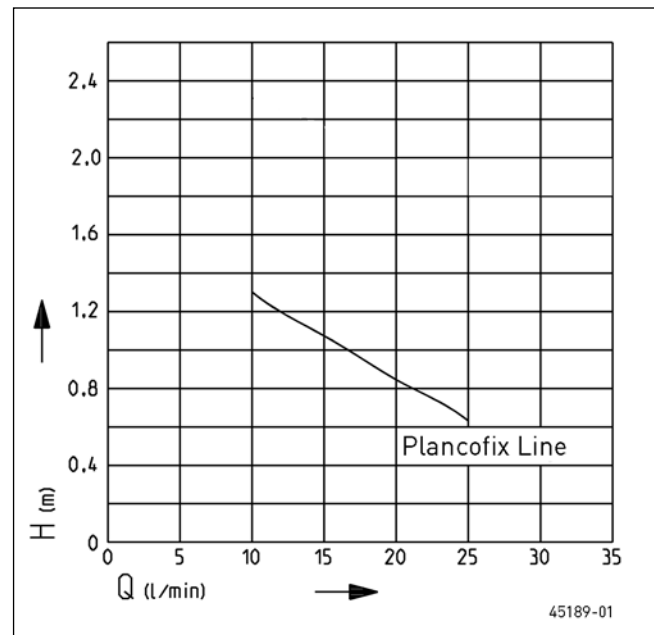

PLANCOFIX LINE

VLOERDRAINAGEPOMPEN

- Modern badkamerdesign dankzij lijnafwatering
- Inbouwdiepte 9 cm
- De goot kan individueel worden ingekort
- Zeer stil: < 30 dB(A)
- Afdichtingsvlies voldoet aan DIN 18534: Waterklasse W3-I Scheur klasse R3-I
- Eenvoudige reiniging/onderhoud
- Optionele secundaire ontwatering

BESCHRIJVING

De Plancofix Line is een VDE-gecertificeerde vloerdrainagepomp die het mogelijk maakt om douches vlak met de grond of dieper gelegen te installeren op plaatsen waar dat voorheen niet mogelijk was wegens het ontbreken van een vrij watervervas. Het mag niet worden gebruikt om terugstroming te voorkomen.

De Plancofix line wordt in de dekvloer aangebracht en vormt zo het afvoerputje voor betegelde douches. Het af te voeren water wordt via een 1"-drukleiding naar de dichtstbijzijnde valleiding gepompt. De overgang in de valpijp zich tenminste moet 25 cm boven de Plancofix bevinden.

De Plancofix Line heeft een inbouwdiepte van 9 cm nodig, inclusief de isolatieplaat. De twee buitenste geleiders zorgen ervoor dat het douchewater naar keuze met een minimaal afschot kan weglopen.

CAPACITEIT

Type	Opvoerhoogte H [m]	0,5	1	1,3
Plancofix Line	Capaciteit Q [l/min]	26	16	10

Constructiewijzigingen voorbehouden - capaciteitstolerantie conform ISO 9906